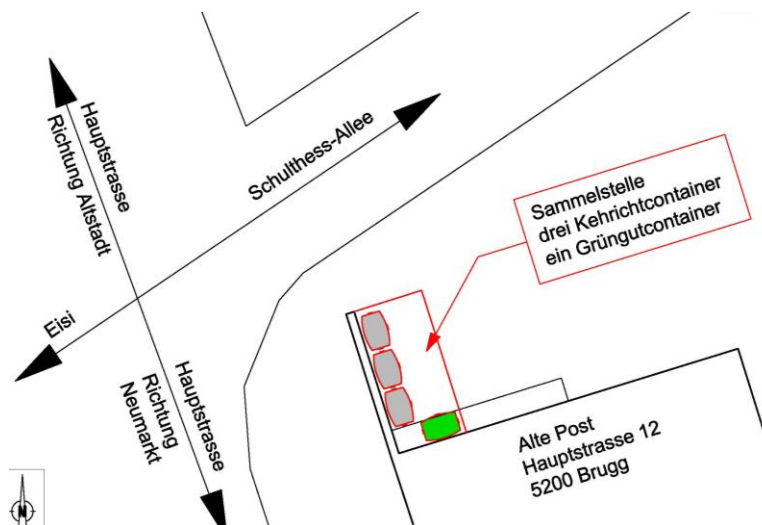

Abfallentsorgung 2017

in der Altstadt

Für die Abfallentsorgung der Altstadt steht seit 2013 eine permanente Sammelstelle zur Verfügung. Die Kehricht- und Sperrgut-Abfuhr vor der Haustüre findet – mit aus dem Entsorgungskalender ersichtlichen Ausnahmen – am Donnerstag statt. Die Grüngutabfuhr findet weiterhin am Mittwoch statt.

Sammelstelle „Alte Post“ Hauptstrasse 12, 5200 Brugg

Die ständige Sammelstelle für Kehricht und Grüngut ist dauernd nutzbar. Es stehen drei Container für Kehricht und ein Container für Grüngut zur Verfügung.

In die Kehricht-Container dürfen nur offizielle Kehrichtsäcke (Gebührensäcke) der Stadt Brugg eingeworfen werden.

Der Grüngutcontainer ist ausschliesslich mit kompostierbaren Abfällen zu befüllen.

Bitte helfen Sie uns, die Sammelstelle sauber zu halten. Vielen Dank!

Entsorgungstour Altstadt	Abfuhrtermine
Kehricht- und Sperrgutabfuhr	jeweils am Donnerstag ab 07:00 Uhr
Grüngutabfuhr	jeweils am Mittwoch ab 07:00 Uhr
	(Ausnahmen sind dem Entsorgungskalender zu entnehmen.)